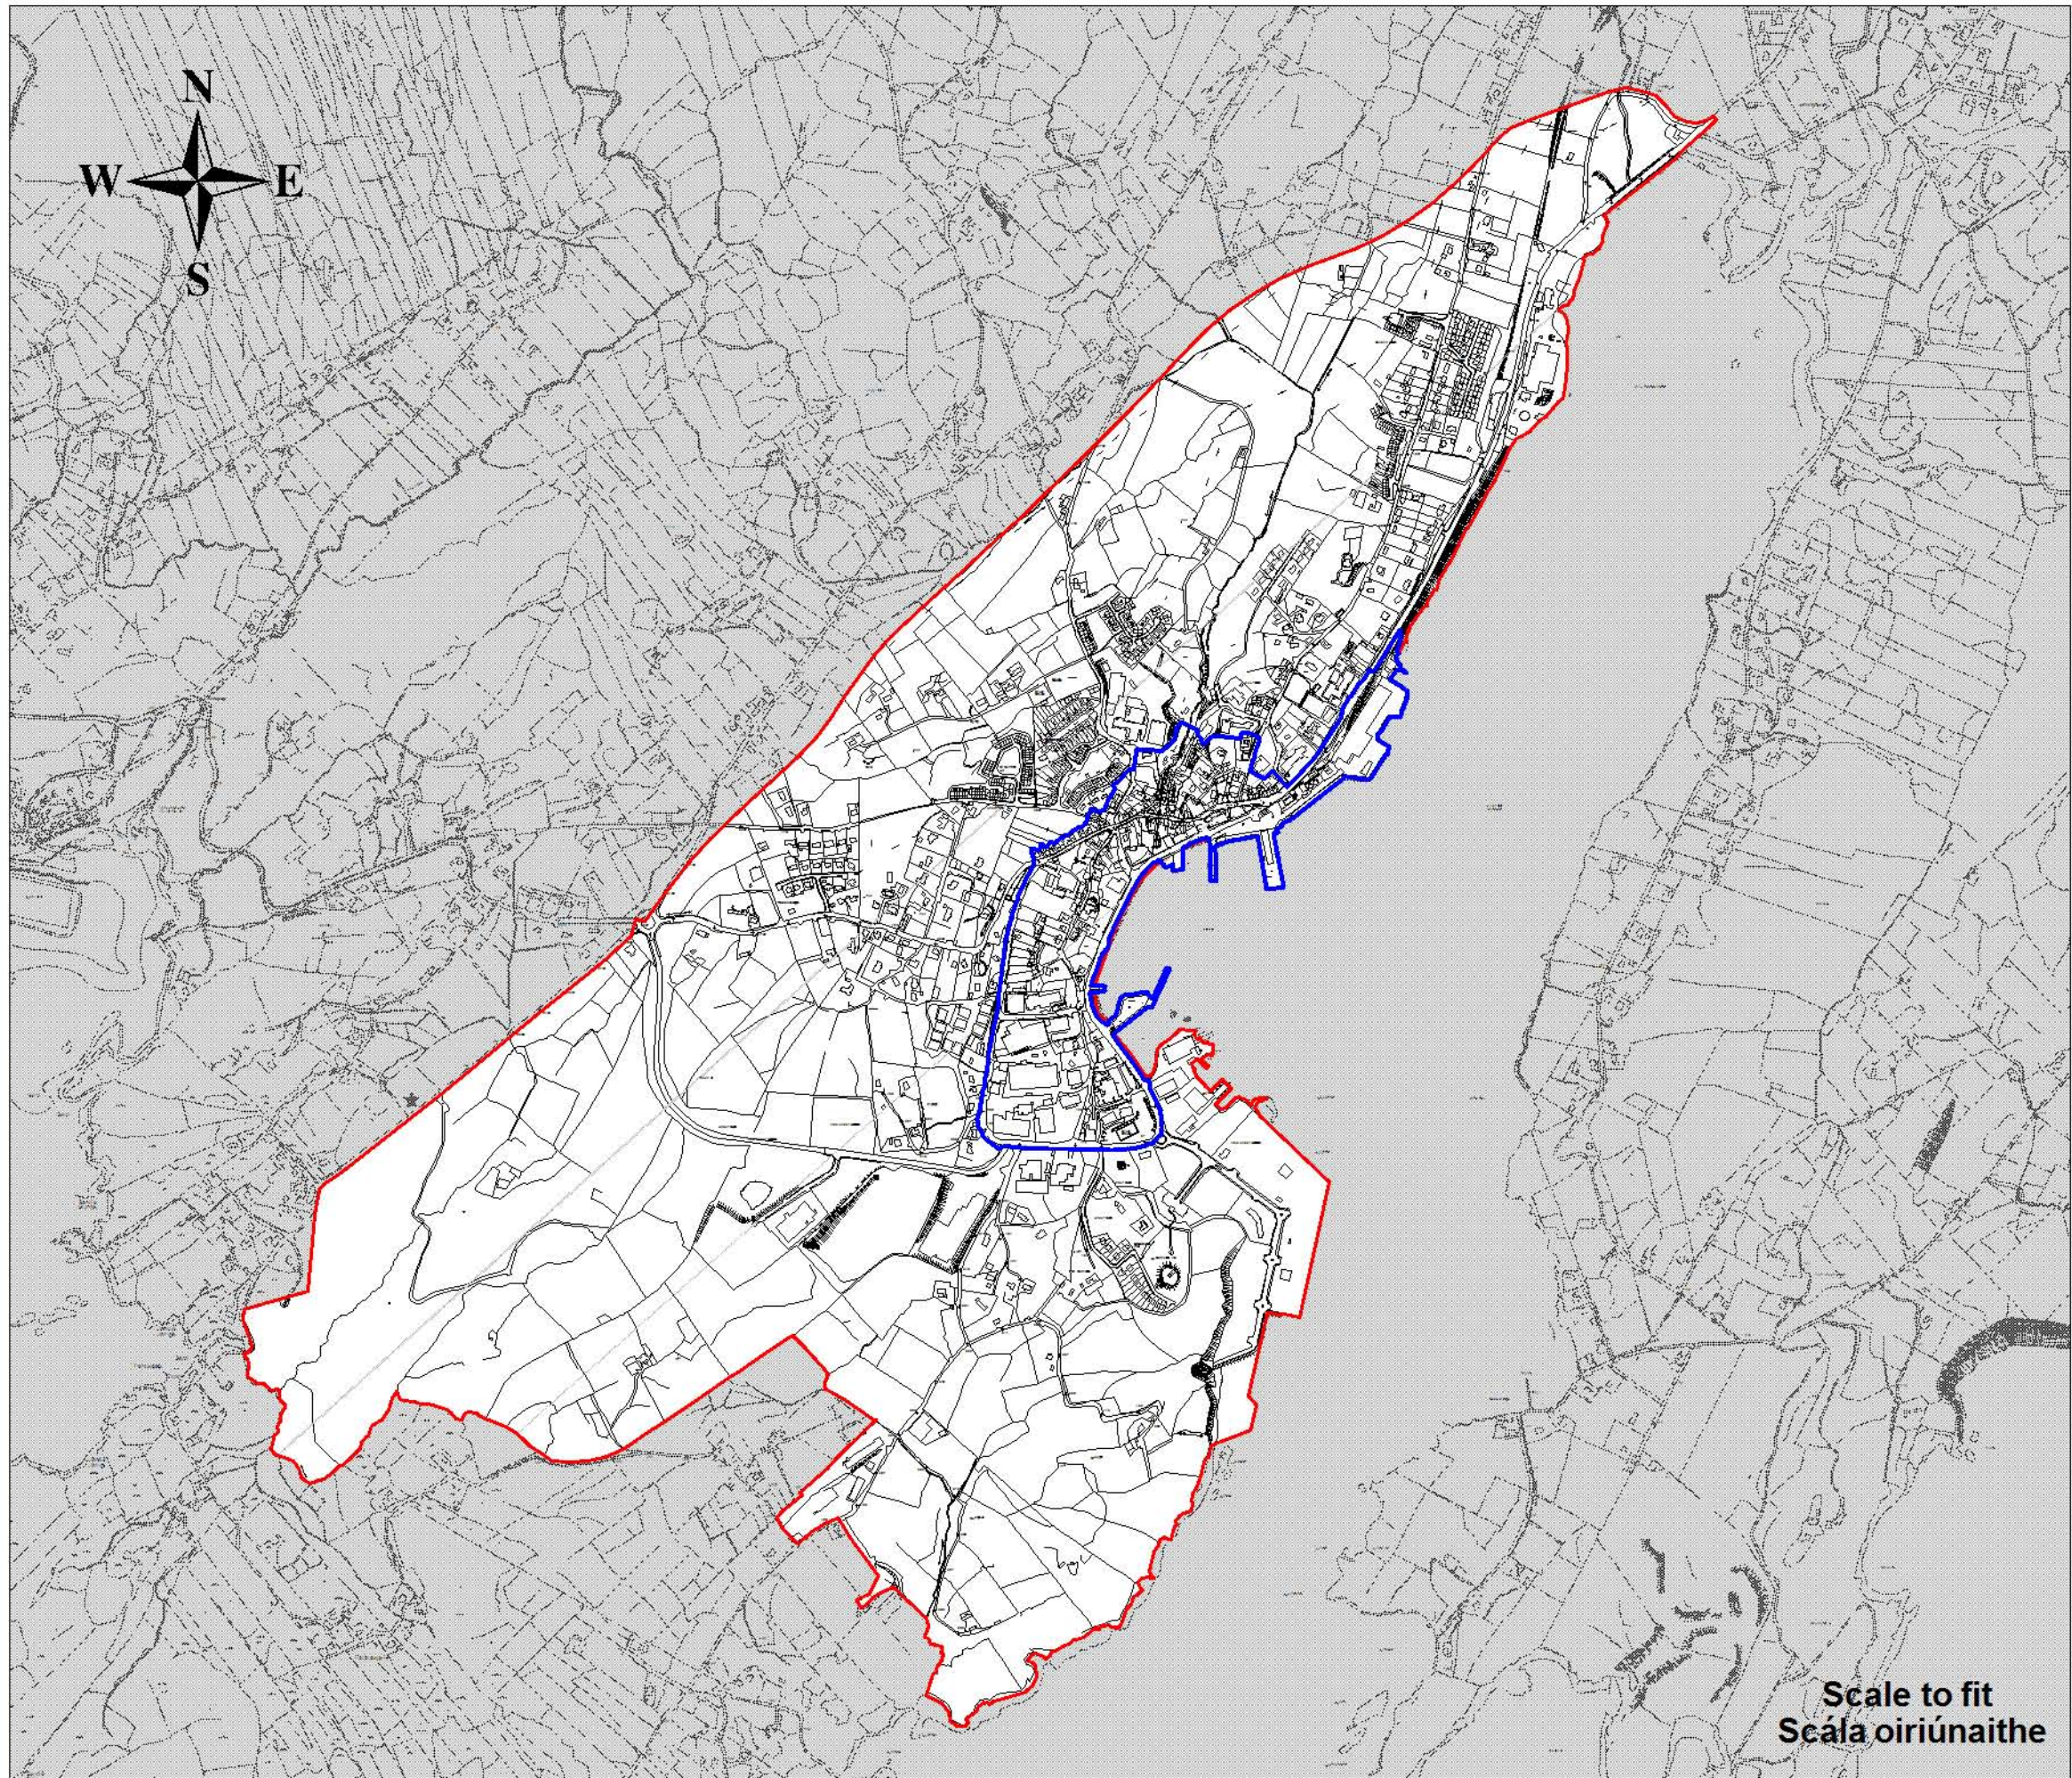

**Draft County Donegal  
Development Plan  
2018 - 2024**

**Dréacht Plean Forbartha  
Contae Dhún na nGall  
2018 - 2024**

**Layer 2A - Map 15.6  
Sraith 2A - Léarscáil 15.6**

**Killybegs  
Na Cealla Beaga**

**Settlement Framework  
Creat Lonnaíochta**

**Legend/Eochair**

 Settlement Envelopes  
Imchládaigh Lonnaíochta

 Killybegs Town  
Centre Boundary  
Baile Cealla Beaga  
Ionad Teorainn

**Scale to fit  
Scála oiriúnaithe**